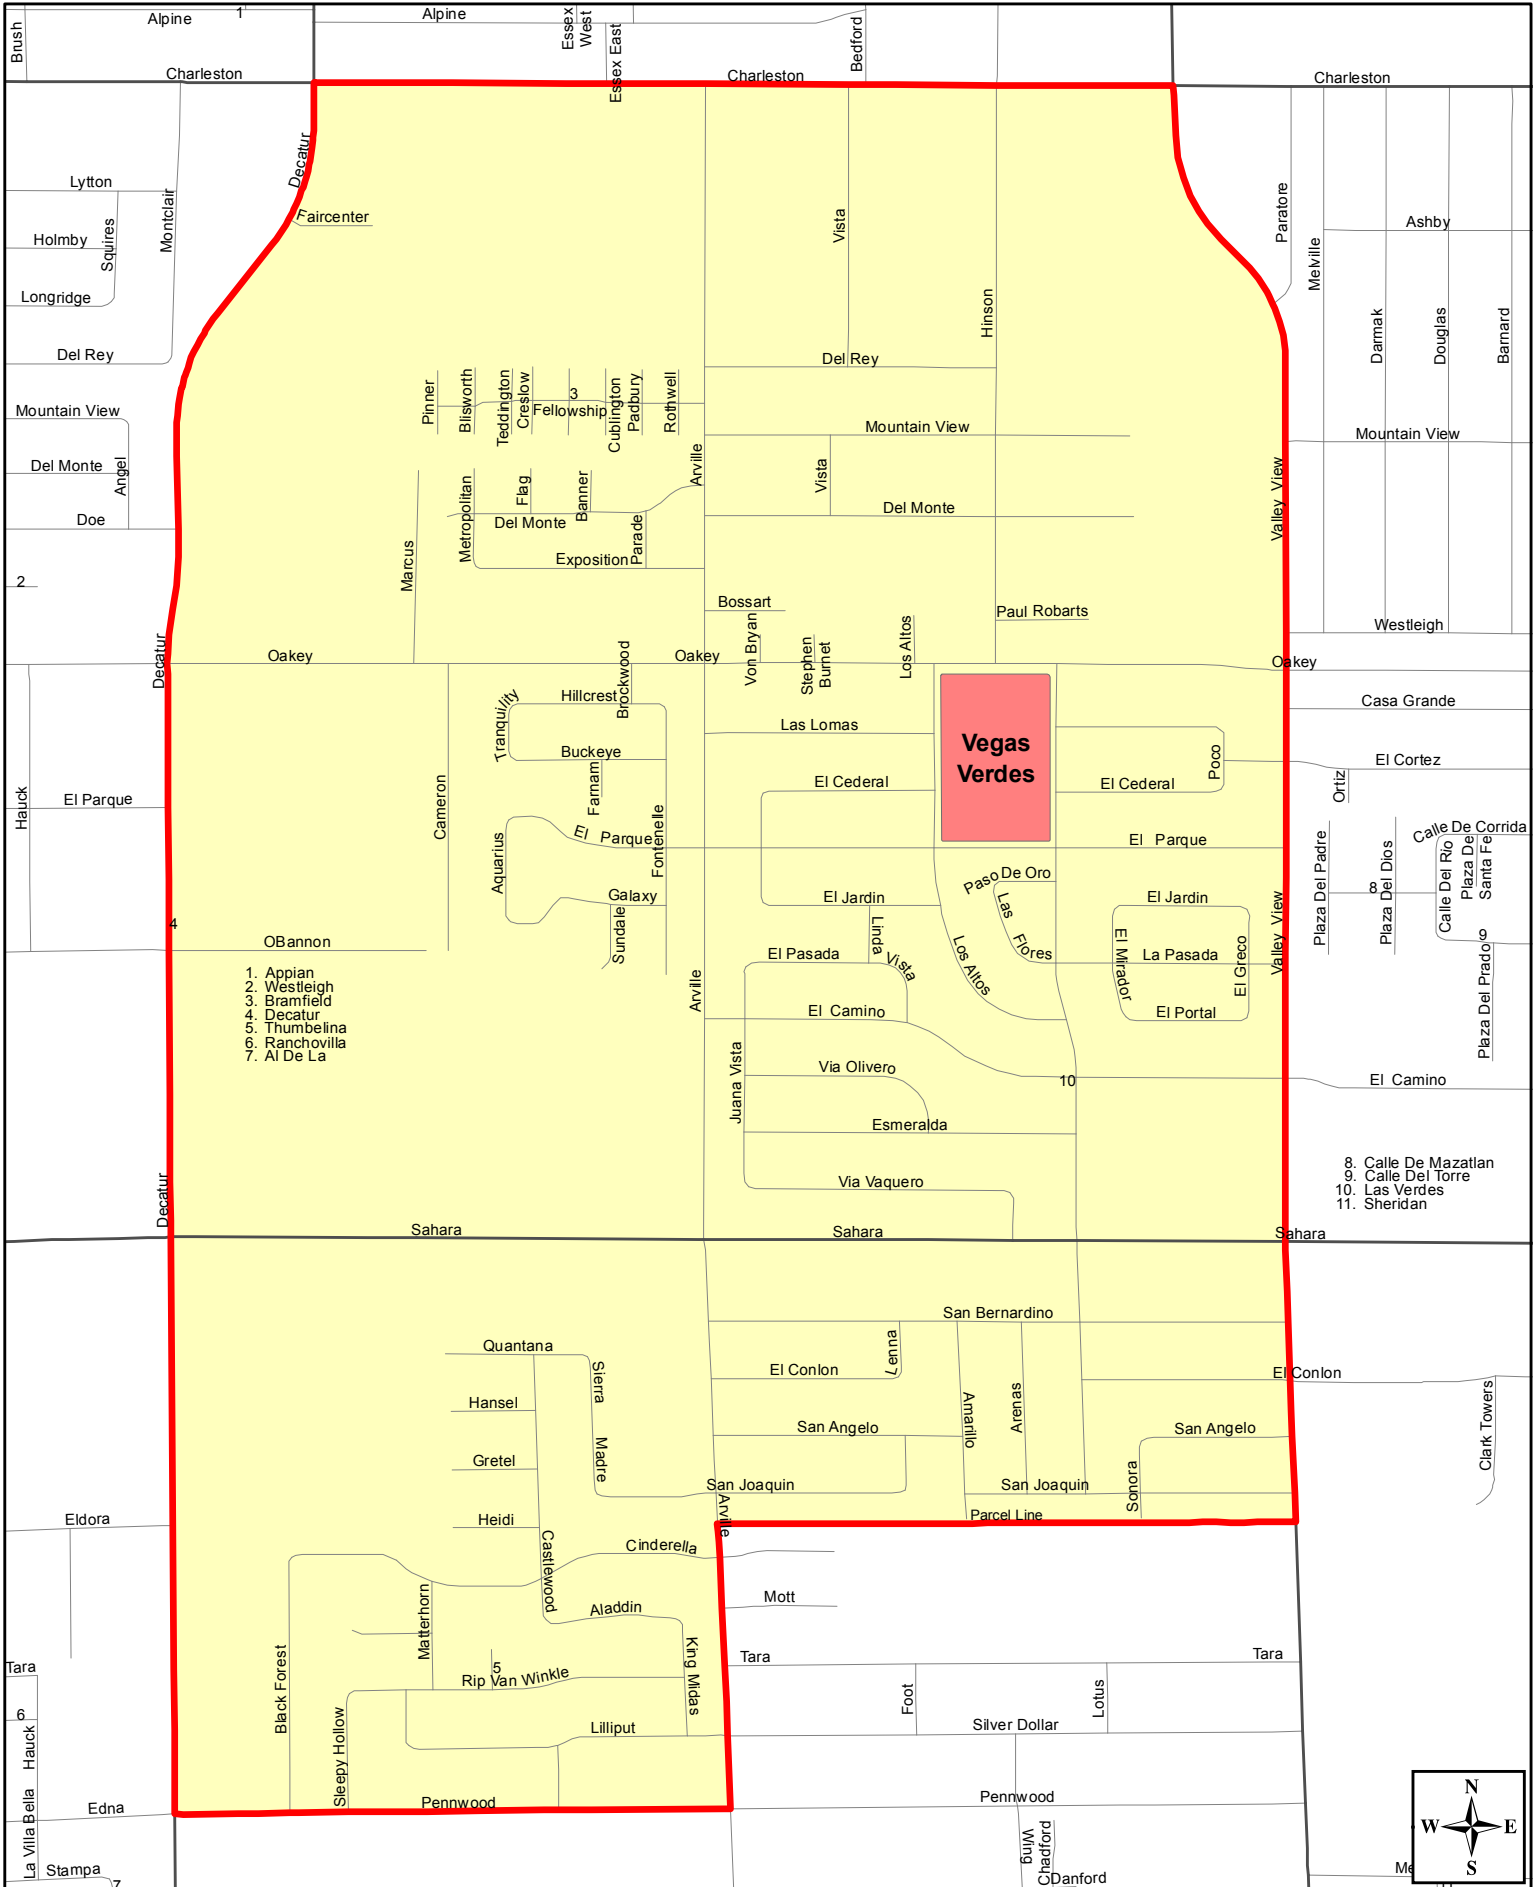

# Vegas Verdes Elementary School Attendance Boundary

1. Apelian
2. Westleigh
3. Bramfield
4. Decatur
5. Thumbelina
6. Ranchovilla
7. Al De La

8. Calle De Mazatlan
9. Calle Del Torre
10. Las Verdes
11. Sheridan