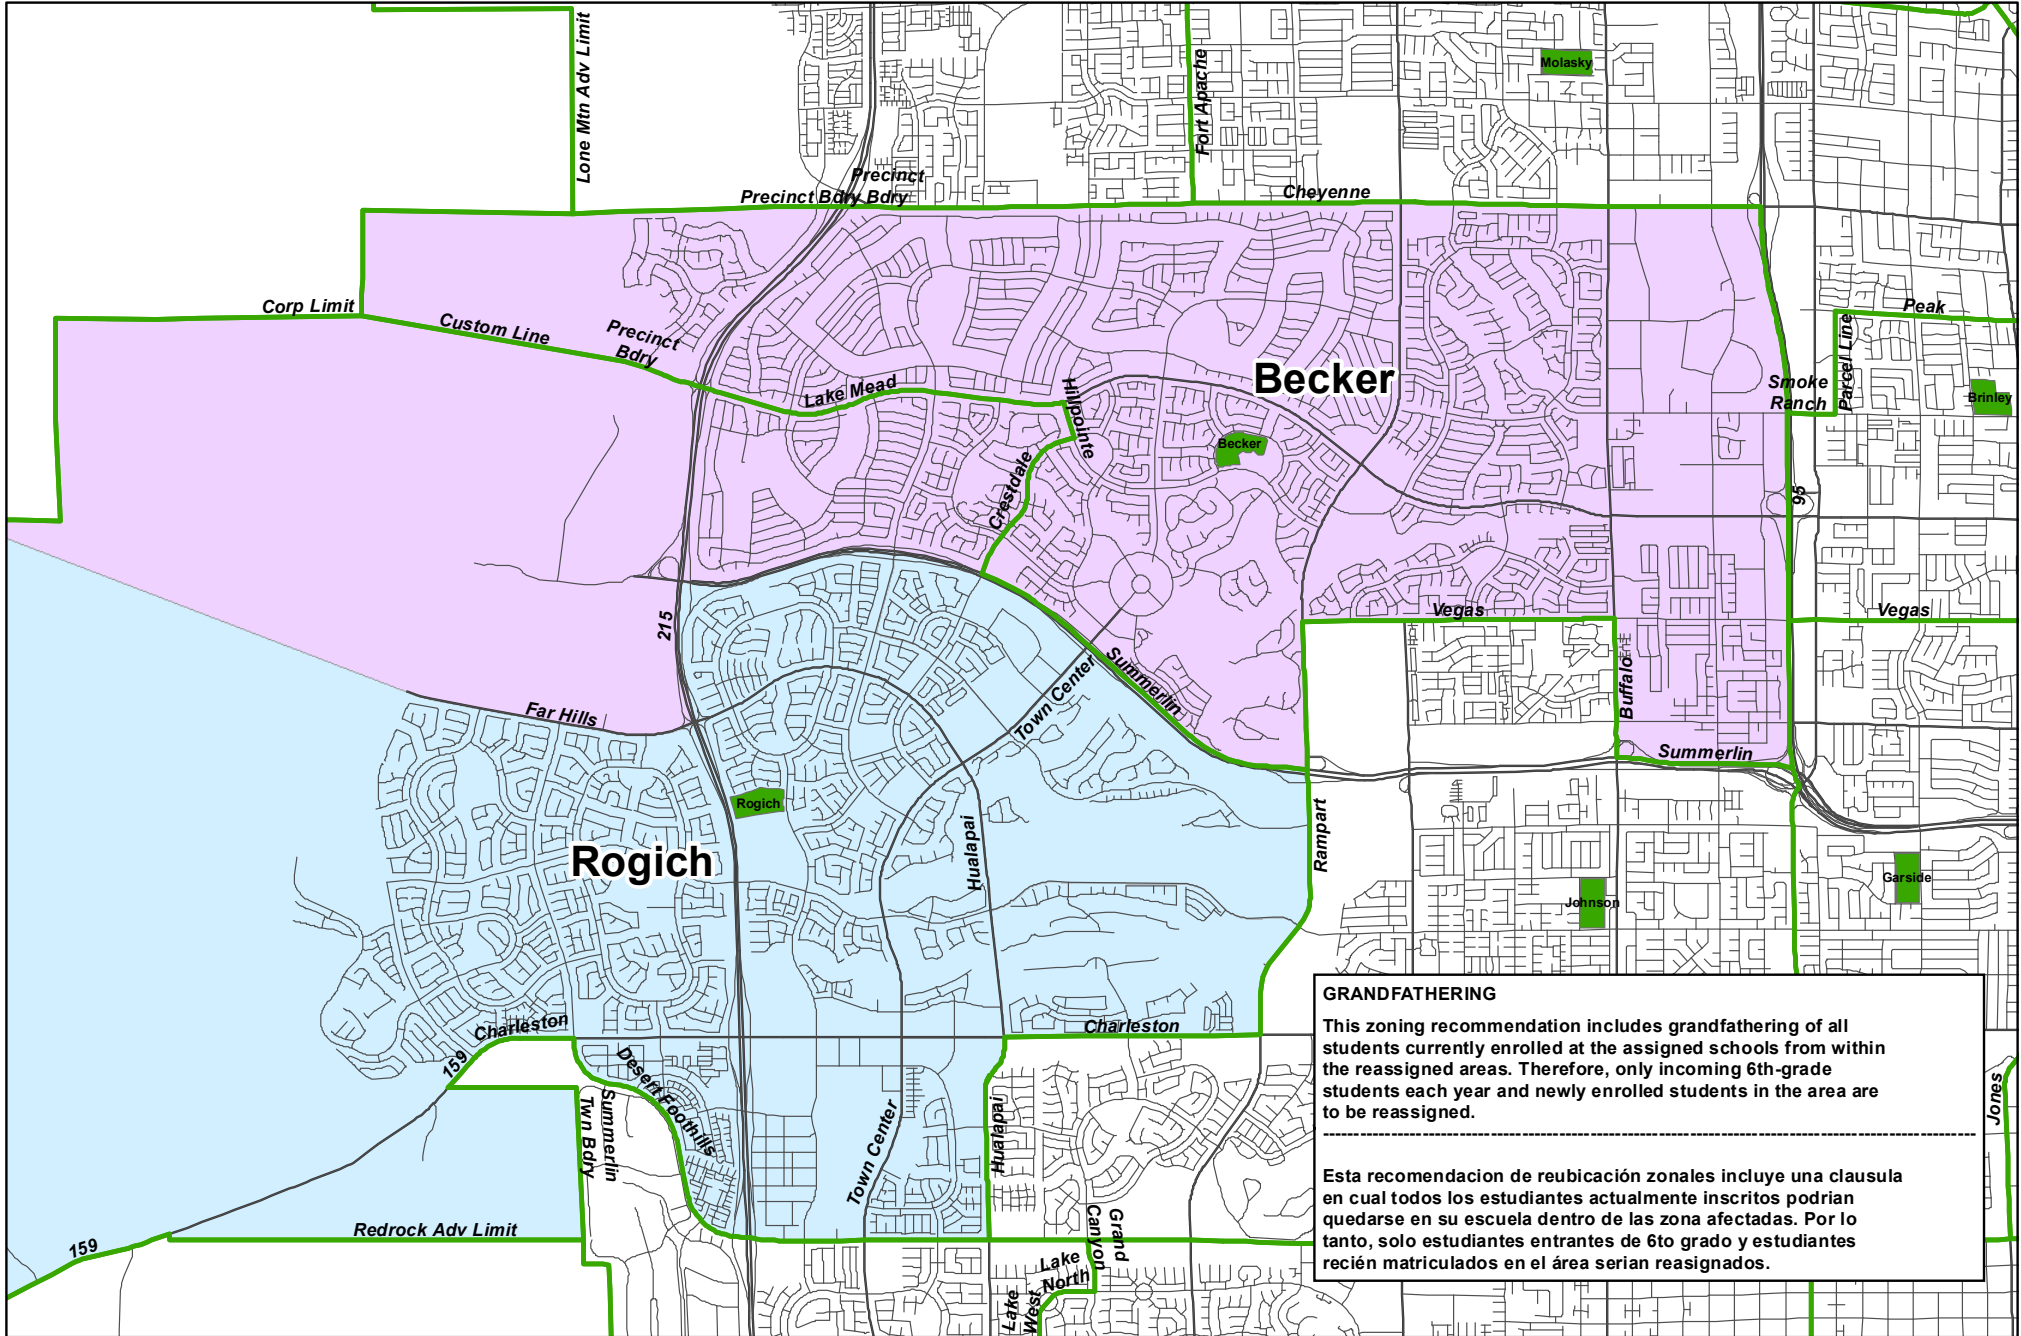

# Recommendation for Becker Junior High School and Rogich Middle School

**GRANDFATHERING**  
 This zoning recommendation includes grandfathering of all students currently enrolled at the assigned schools from within the reassigned areas. Therefore, only incoming 6th-grade students each year and newly enrolled students in the area are to be reassigned.

---

Esta recomendación de reubicación zonales incluye una clausula en cual todos los estudiantes actualmente inscritos podrian quedarse en su escuela dentro de las zona afectadas. Por lo tanto, solo estudiantes entrantes de 6to grado y estudiantes recién matriculados en el área serian reasignados.